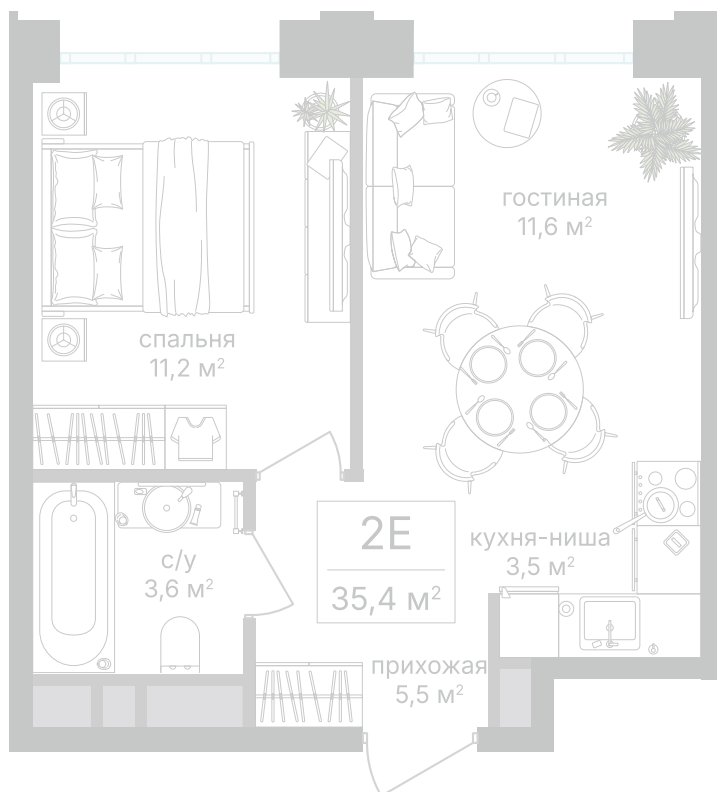

Номер: 290

Отсканируйте QR-код и
смотрите на сайте
mih.rg-dev.ru

2 комнатная 35.4 м²

0 руб.

Цена по запросу

В ипотеку от 42 558 руб.

Корпус	2 корпус	Этаж	11
Секция	4	Сдача	4 кв. 2027

26.06.2026 19:33 (Мск)

Не является публичной офертой, цена может быть скорректирована.
Информация взята с сайта «mih.rg-dev.ru».

На генплане 2 корпус

2 комнатная 35.4 м²

26.06.2026 19:33 (Мск)

Не является публичной офертой, цена может быть скорректирована.
Информация взята с сайта «mih.rg-dev.ru».