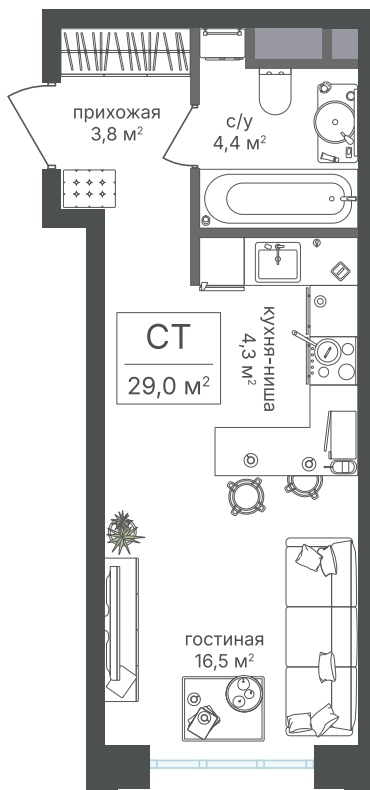

# Студия 29 м<sup>2</sup>

Отсканируйте QR-код и  
смотрите на сайте  
mih.rg-dev.ru

~~17 663 900 руб.~~

**16 250 788 руб.**

В ипотеку от 36 655 руб.

Скидка

Корпус	2 корпус	Этаж	6
Секция	6	Сдача	4 кв. 2027

30.05.2026 12:51 (Мск)