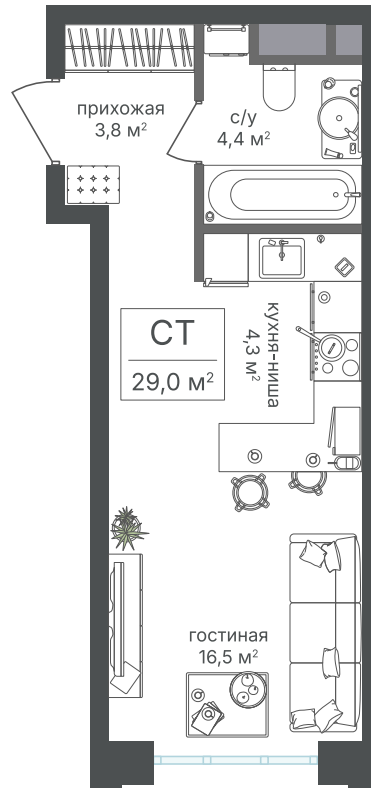

Номер: 456

Студия 29 м²

Отсканируйте QR-код и
смотрите на сайте
mih.rg-dev.ru

~~17 663 900 руб.~~

16 074 149 руб.

В ипотеку от 39 857 руб.

Скидка

Корпус	2 корпус	Этаж	6
Секция	6	Сдача	4 кв. 2027

14.04.2026 23:31 (Мск)

Не является публичной офертой, цена может быть скорректирована. Информация взята с сайта «mih.rg-dev.ru»

На этаже 6

Студия 29 м²

14.04.2026 23:31 (Мск)

Не является публичной офертой, цена может быть скорректирована. Информация взята с сайта «mih.rg-dev.ru»

На генплане 2 корпус

Студия 29 м²

14.04.2026 23:31 (Мск)

Не является публичной офертой, цена может быть скорректирована. Информация взята с сайта «mih.rg-dev.ru»