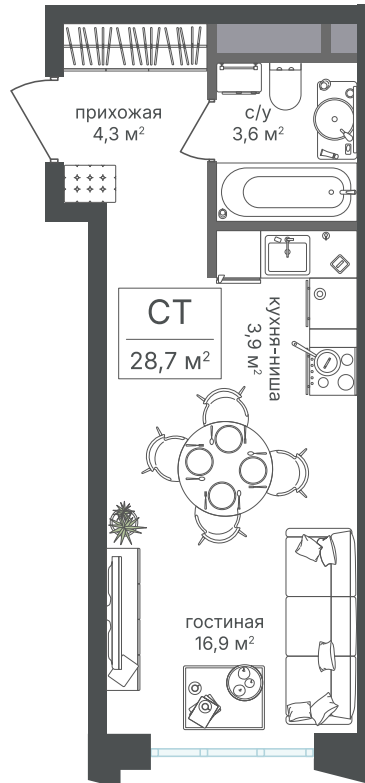

# Студия 28.7 м<sup>2</sup>

Отсканируйте QR-код и  
смотрите на сайте  
mih.rg-dev.ru

~~17 839 920 руб.~~

**16 234 327 руб.**

В ипотеку от 40 254 руб.

Скидка

Корпус	2 корпус	Этаж	13
Секция	6	Сдача	4 кв. 2027

# На этаже 13

Студия 28.7 м<sup>2</sup>

14.04.2026 23:43 (Мск)

Не является публичной офертой, цена может быть скорректирована. Информация взята с сайта «mih.rg-dev.ru»

# На генплане 2 корпус

Студия 28.7 м<sup>2</sup>

14.04.2026 23:43 (Мск)

Не является публичной офертой, цена может быть скорректирована. Информация взята с сайта «mih.rg-dev.ru»