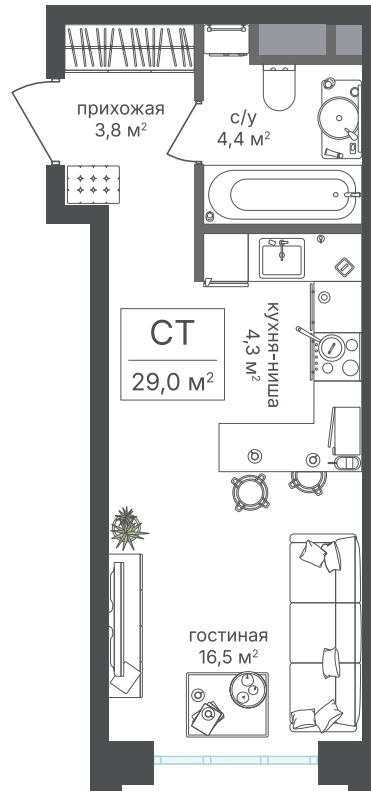

Номер: 444

Студия 29 м²

Отсканируйте QR-код и
смотрите на сайте
mih.rg-dev.ru

~~17 603 000 руб.~~

16 018 730 руб.

В ипотеку от 39 719 руб.

Скидка

Корпус	2 корпус	Этаж	4
Секция	6	Сдача	4 кв. 2027

14.04.2026 23:45 (Мск)

Не является публичной офертой, цена может быть скорректирована. Информация взята с сайта «mih.rg-dev.ru»

На этаже 4

Студия 29 м²

14.04.2026 23:45 (Мск)

Не является публичной офертой, цена может быть скорректирована. Информация взята с сайта «mih.rg-dev.ru»

На генплане 2 корпус

Студия 29 м²

14.04.2026 23:45 (Мск)

Не является публичной офертой, цена может быть скорректирована. Информация взята с сайта «mih.rg-dev.ru»