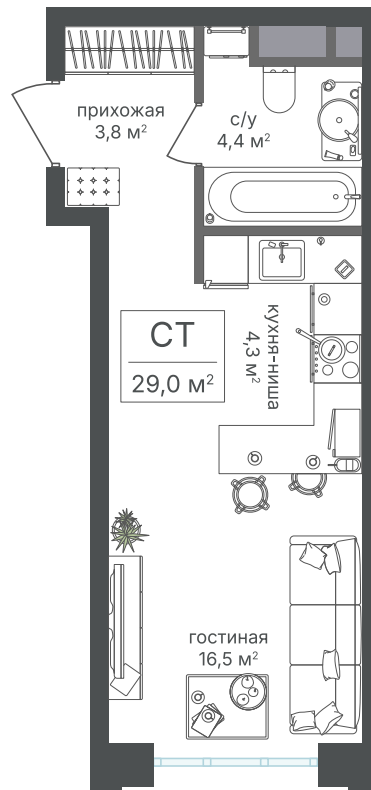

Номер: 444

Студия 29 м²

Отсканируйте QR-код и
смотрите на сайте
mih.rg-dev.ru

~~17 603 000 руб.~~

16 194 760 руб.

В ипотеку от 36 528 руб.

Скидка

Корпус	2 корпус	Этаж	4
Секция	6	Сдача	4 кв. 2027

30.05.2026 11:58 (Мск)

Не является публичной офертой, цена может быть скорректирована.
Информация взята с сайта «mih.rg-dev.ru».

На этаже 4

Студия 29 м²

30.05.2026 11:58 (Мск)

Не является публичной офертой, цена может быть скорректирована.
Информация взята с сайта «mih.rg-dev.ru».

На генплане 2 корпус

Студия 29 м²

30.05.2026 11:58 (Мск)

Не является публичной офертой, цена может быть скорректирована.
Информация взята с сайта «mih.rg-dev.ru».