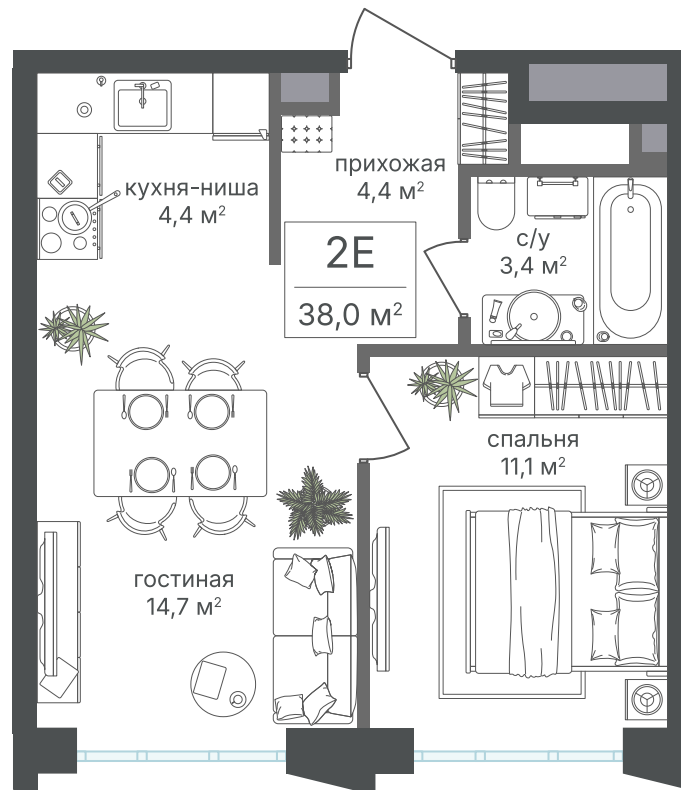

# 2 комнатная 38 м<sup>2</sup>

~~20 546 600 руб.~~

**18 697 406 руб.**

В ипотеку от 42 189 руб.

Скидка

Корпус	2 корпус	Этаж	16
Секция	7	Сдача	4 кв. 2027

14.04.2026 23:32 (Мск)

Не является публичной офертой, цена может быть скорректирована. Информация взята с сайта «mih.rg-dev.ru»

# На этаже 16

2 комнатная 38 м<sup>2</sup>

14.04.2026 23:32 (Мск)

Не является публичной офертой, цена может быть скорректирована. Информация взята с сайта «mih.rg-dev.ru»

# На генплане 2 корпус

2 комнатная 38 м<sup>2</sup>

14.04.2026 23:32 (Мск)

Не является публичной офертой, цена может быть скорректирована. Информация взята с сайта «mih.rg-dev.ru»